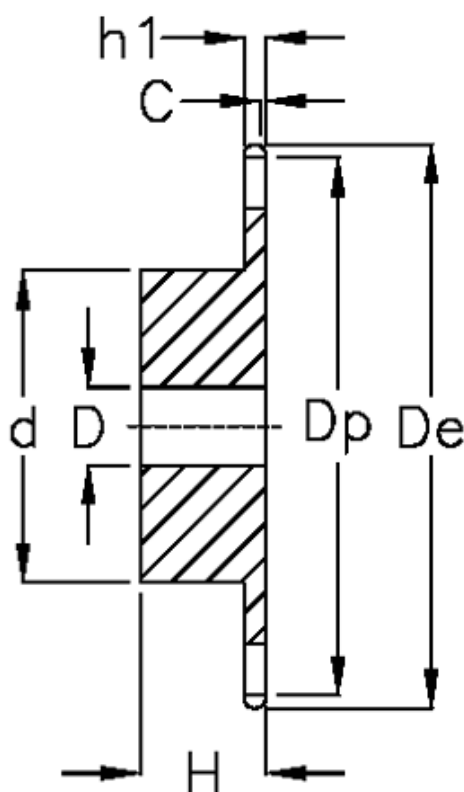

Varenummer: 616011008036
Beskrivelse: Navhjul 16 B-1 Z=36 simplex
forboret

Mål

Antal tænder	= 36
C	= 2.5
d	= *120
D	= $25 \pm 0,5$
De	= 304.6
Dp	= 291.44
For kædebetegnelse	= 16 B-1
For kæde størrelse	= 1" x 17,02 mm

H	= 50
h1	= 16.2